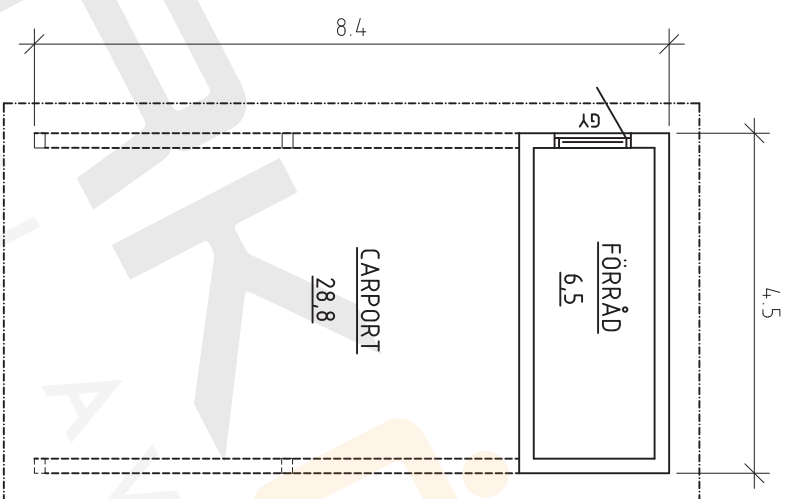

CARPORT /FÖRRÅD 35,80 m²
BYGGYTA 37,80 m²

SEKTION

VÄGG SEKTION

BET	ANT	ÄNDRINGEN AVSER	SIGN	DATUM
		KOMPLEMENTSBYGGNAD CF11		
<p>ARKÖHUS AB FURINGSTAD VÄLLBY 5 605 93 NORRKPÖPING</p>				
<p>FASADER. PLAN. SEKTION</p>				
SKALA:	1:100	RITNINGSNUMMER:	A01	ÄNDR BET