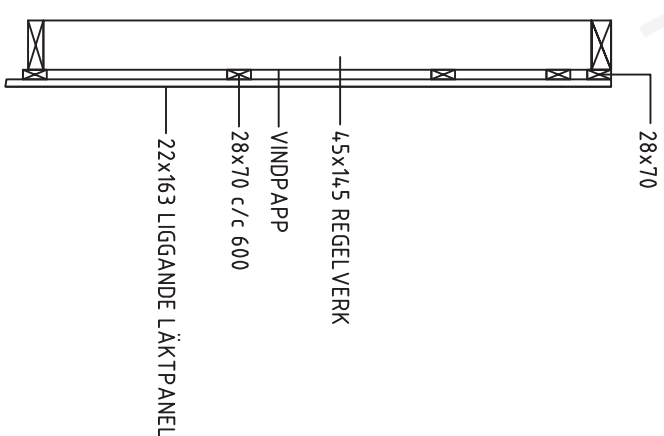

CARPORT /FÖRRÅD 35,80 m²
BYGGYTA 37,80 m²

SEKTION

VÄGG SEKTION

BET	ANT	ÄNDRINGEN AVSER	SIGN	DATUM
		KOMPLEMENTSBYGGNAD CF11		
<p>ARKÖHUS AB FURINGSTAD VÄLLBY 5 605 93 NORRKPÖPING</p>				
<p>FASADER. PLAN. SEKTION</p>				
SKALA:	1:100	RITNINGSNUMMER:	A01	ÄNDR BET