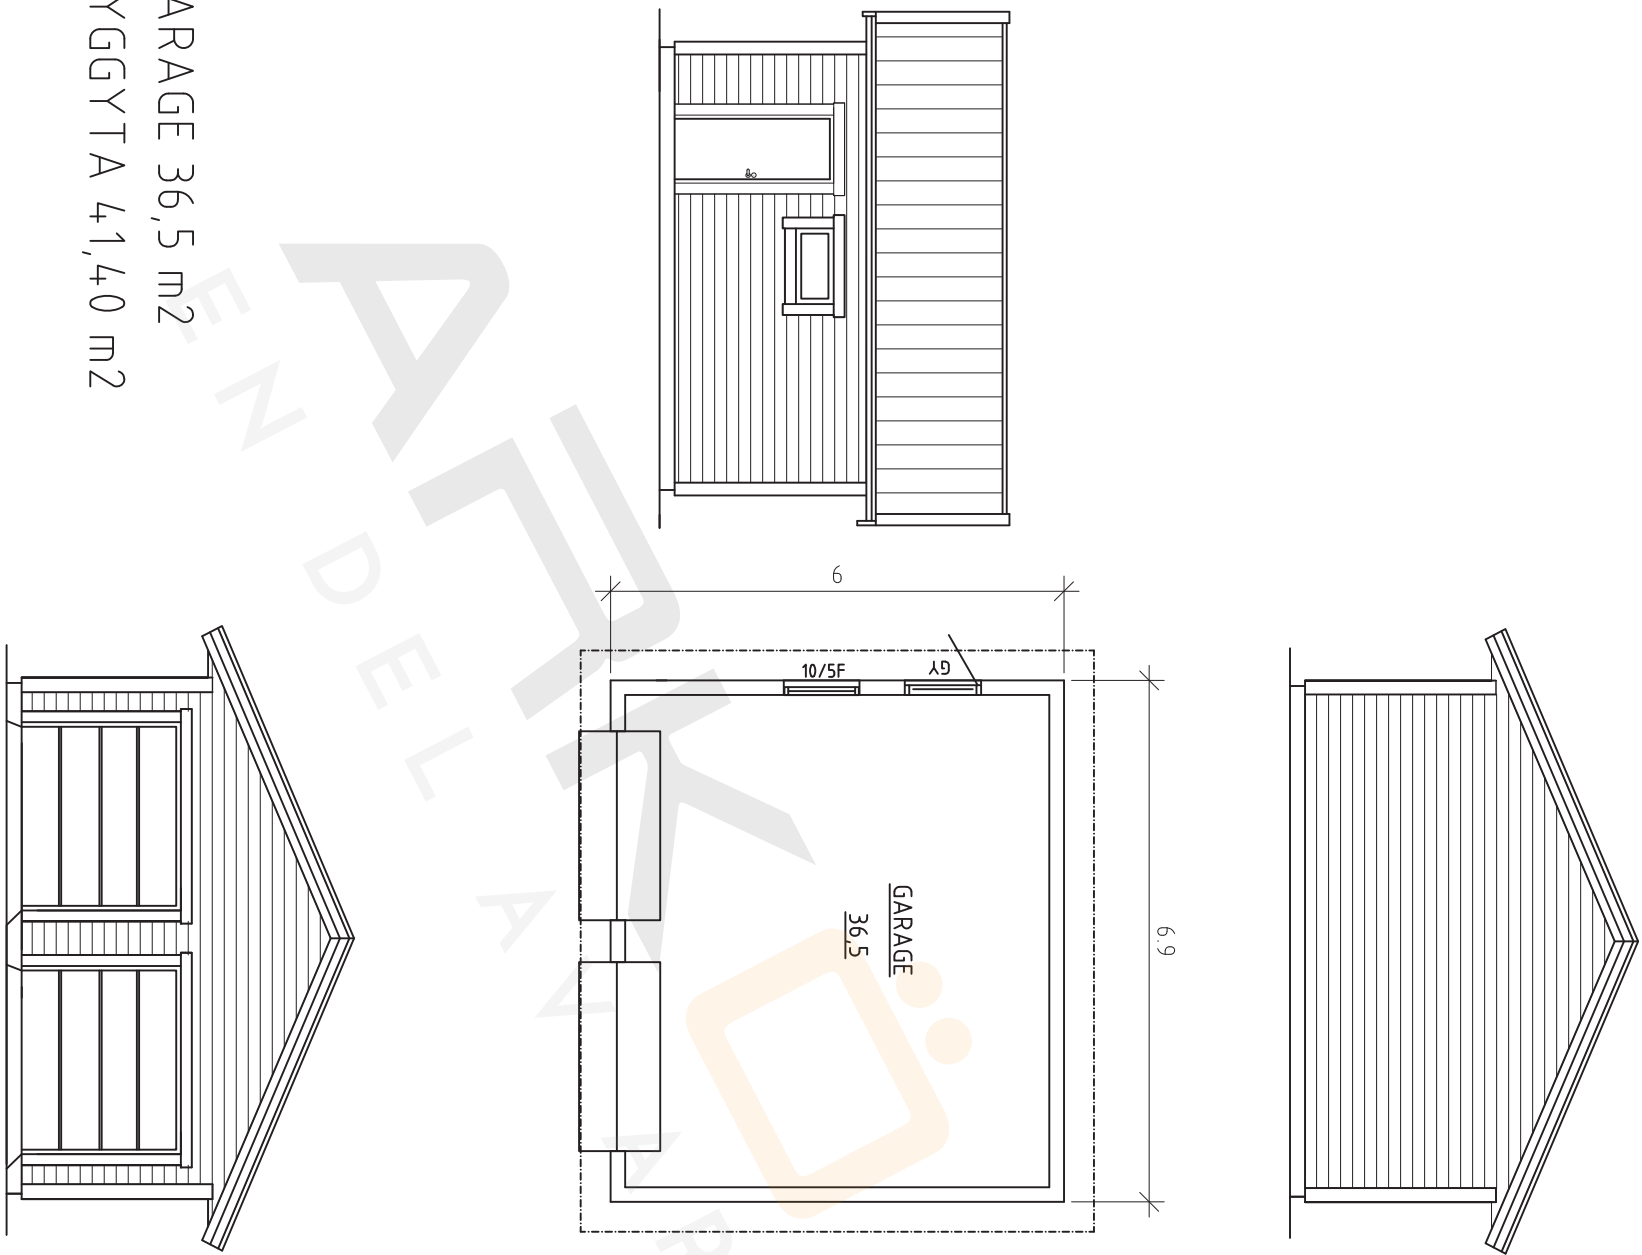

GARAGE 36,5 m²
BYGGYTA 41,40 m²

DM 10 0
GRAFISK SKALA 1:100

5 10 M

BET	ANT	ÄNDRINGEN AVSER	SIGN	DATUM
		KOMPLEMENTSBYGGNAD G21		
ARKÖ HUS AB FURINGSTAD VÄLLBY 5 605 93 NORRÖPPING				
FASADER. PLAN. SEKTION				
SKALA:	1:100	RITNINGSNUMMER:	A01	ÄNDR BET