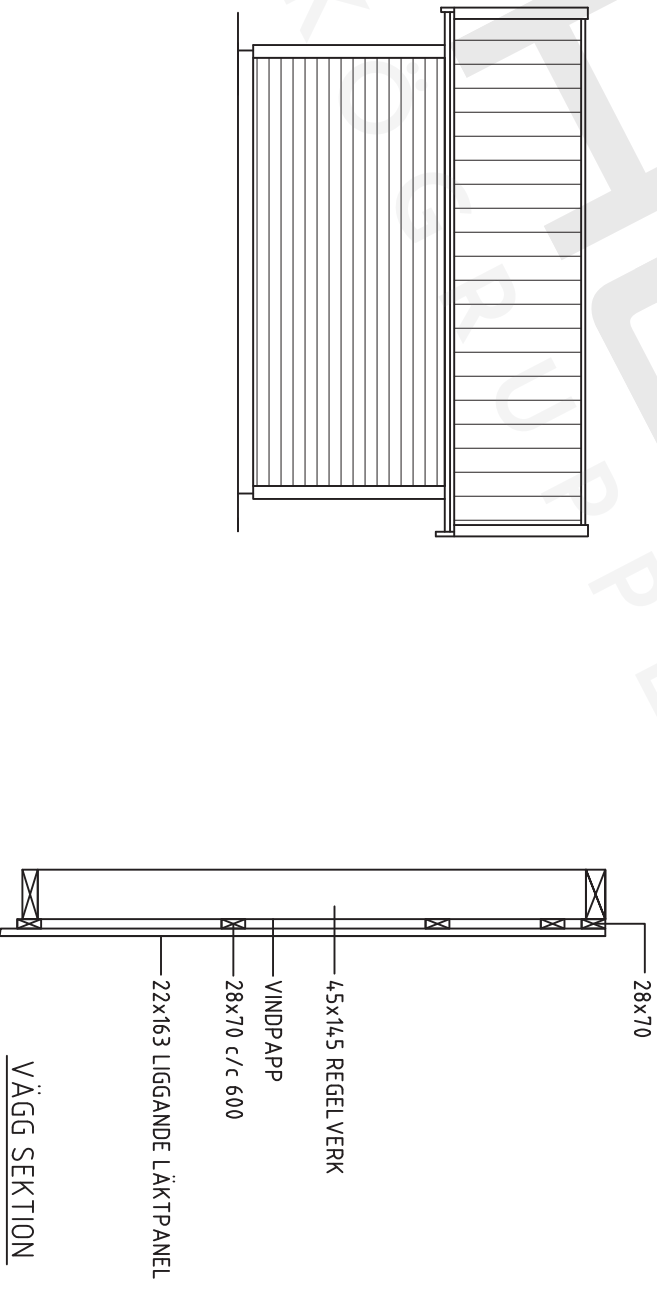

GARAGE 36,5 m²
BYGGYTA 41,40 m²

DM 10 0
GRAFISK SKALA 1:100

5 10 M

BET	ANT	ÄNDRINGEN AVSER	SIGN	DATUM
		KOMPLEMENTSBYGGNAD G21		
ARKÖ HUS AB FURINGSTAD VÄLLBY 5 605 93 NORRÖPPING				
FASADER. PLAN. SEKTION				
SKALA:	1:100	RITNINGSNUMMER:	A01	ÄNDR BET