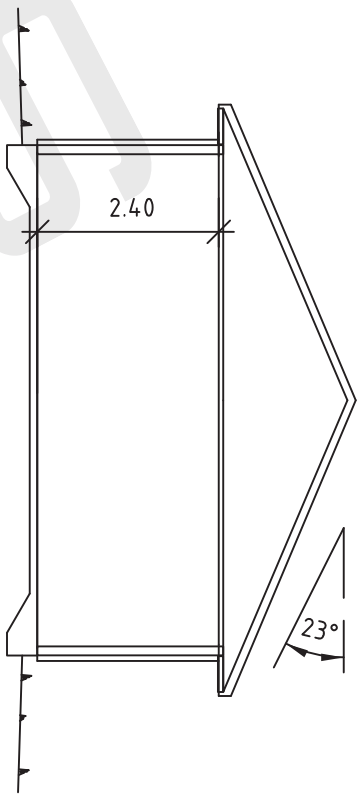

GARAGE 36,5 m²
BYGGYTA 41,40 m²

DM 10 0
GRAFISK SKALA 1:100

5 10 M

BET	ANT	ÄNDRINGEN AVSER	SIGN	DATUM
		KOMPLEMENTSBYGGNAD G21		
ARKÖ HUS AB FURINGSTAD VÄLLBY 5 605 93 NORRÖPPING				
FASADER. PLAN. SEKTION				
SKALA:	1:100	RITNINGSNUMMER:	A01	ÄNDR BET