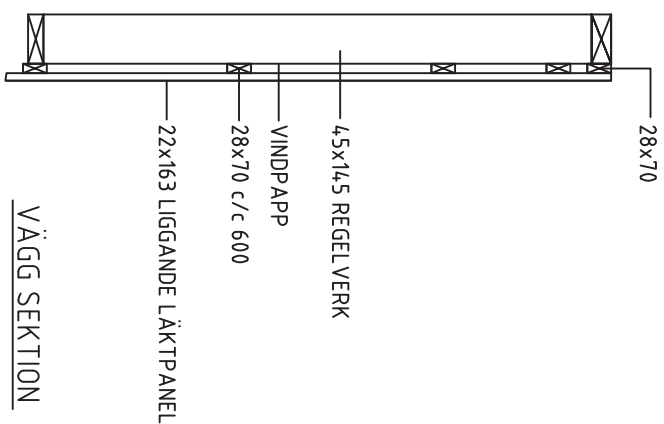

SEKTION

VÄGG SEKTION

GARAGE 60,0 m²
 BYGGYT A 66,24 m²

GRAFISK SKALA 1:100

BET	ANT	ÄNDRINGEN AVSER	SIGN	DATUM
		KOMPLEMENTSBYGGNAD G23		
ARKÖ HUS AB FURINGSTAD VÄLLBY 5 605 93 NORRÖPPING				
FASADER. PLAN. SEKTION				
SKALA:	RITNINGSNUMMER:			
1:100	A01			
	ÄNDR BET			