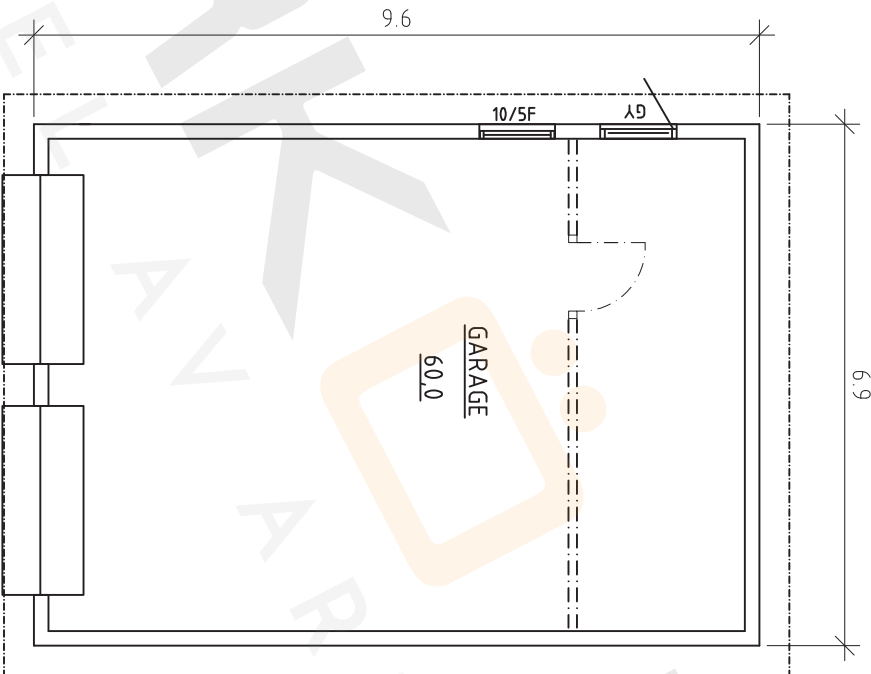

SEKTION

VÄGG SEKTION

GARAGE 60,0 m²
 BYGGYT A 66,24 m²

GRAFISK SKALA 1:100

BET	ANT	ÄNDRINGEN AVSER	SIGN	DATUM
		KOMPLEMENTSBYGGNAD G23		
ARKÖ HUS AB FURINGSTAD VÄLLBY 5 605 93 NORRÖPPING				
FASADER. PLAN. SEKTION				
SKALA:	RITNINGSNUMMER:			
1:100	A01			
	ÄNDR BET			