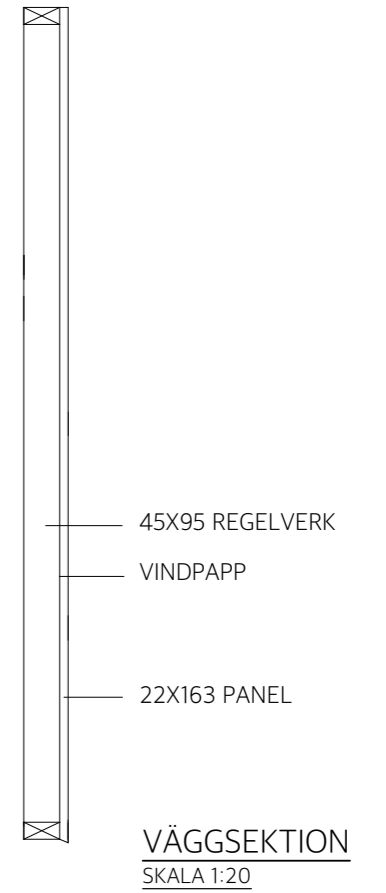

SEKTION

FÖRRÅD 12,6M²
BYGGNADSYTA 14,4 M²

BET	ANT	ÄNDRINGEN AVSER	SIGN	DATUM
KOMPLEMENTBYGGNAD F1				
<h1>ARKÖ HUS AB</h1> <p>FURINGSTAD VALLBY 5 605 93 NORRKÖPING</p>				
FASADER, PLAN, SEKTION				
SKALA: 1:100		RITNINGNUMMER A01		ÄNDR.BET