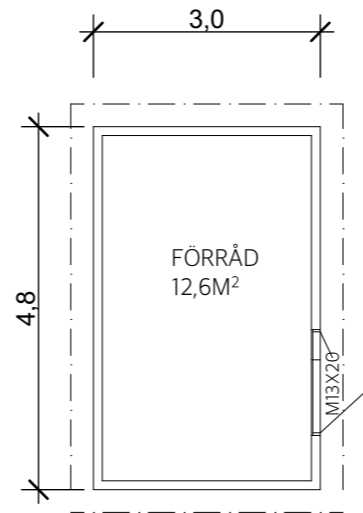

SEKTION

FÖRRÅD 12,6M²
BYGGNADSYTA 14,4 M²

BET	ANT	ÄNDRINGEN AVSER	SIGN	DATUM
KOMPLEMENTBYGGNAD F1				
<h1>ARKÖ HUS AB</h1> <p>FURINGSTAD VALLBY 5 605 93 NORRKÖPING</p>				
FASADER, PLAN, SEKTION				
SKALA: 1:100		RITNINGNUMMER A01		ÄNDR.BET