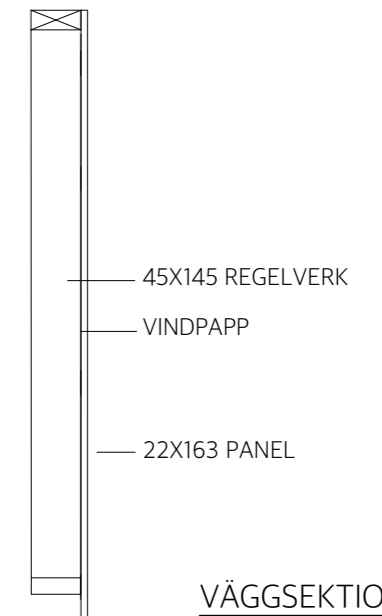

SEKTION

VÄGGSEKTION

GARAGE 20,9M<sup>2</sup>  
BYGGNADSYTA 24,7M<sup>2</sup>

BET	ANT	ÄNDRINGEN AVSER	SIGN	DATUM
KOMPLEMENTBYGGNAD G14				
<h1>ARKÖ HUS AB</h1> <p>FURINGSTAD VÄLLBY 5 605 93 NORRKÖPING</p>				
<p>FASADER, PLAN, SEKTION</p>				
SKALA:		RITNINGNUMMER		ÄNDR.BET
1:100		A01		