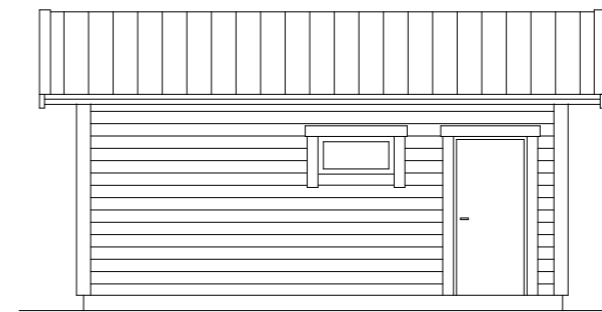

SEKTION

VÄGGSEKTION

GARAGE 20,9M<sup>2</sup>  
BYGGNADSYTA 24,7M<sup>2</sup>

BET	ANT	ÄNDRINGEN AVSER	SIGN	DATUM
KOMPLEMENTBYGGNAD G14				
<h1>ARKÖ HUS AB</h1> <p>FURINGSTAD VÄLLBY 5 605 93 NORRKÖPING</p>				
<p>FASADER, PLAN, SEKTION</p>				
SKALA:		RITNINGNUMMER		ÄNDR.BET
1:100		A01		