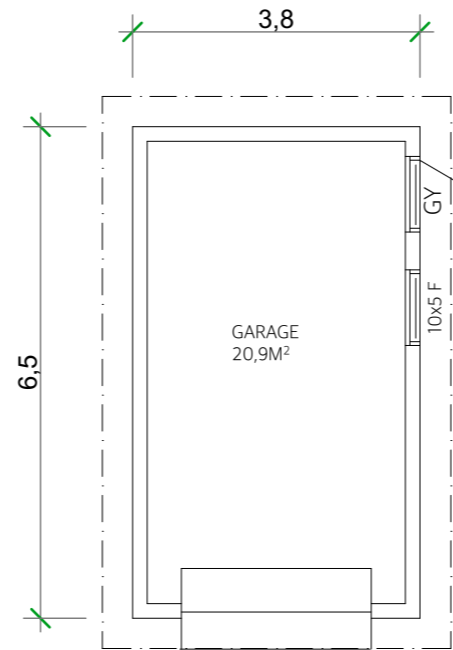

SEKTION

VÄGGSEKTION

GARAGE 20,9M<sup>2</sup>  
BYGGNADSYTA 24,7M<sup>2</sup>

BET	ANT	ÄNDRINGEN AVSER	SIGN	DATUM
KOMPLEMENTBYGGNAD G14				
<h1>ARKÖ HUS AB</h1> <p>FURINGSTAD VÄLLBY 5 605 93 NORRKÖPING</p>				
<p>FASADER, PLAN, SEKTION</p>				
SKALA:		RITNINGNUMMER		ÄNDR.BET
1:100		A01		